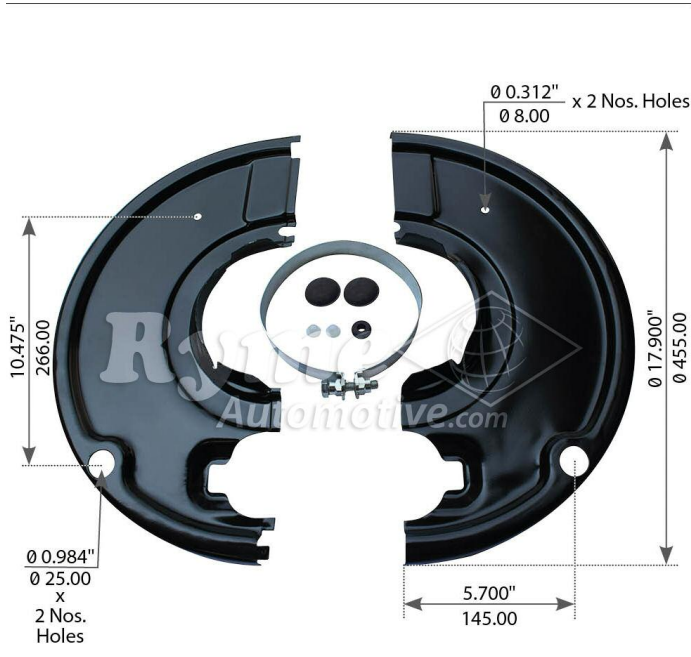

**GUARDAPOLVOS
BRAKE DUST COVER
CACHE POUSSIÈRE**

ROR

Height $\frac{2.562''}{65.00}$
Sheet Thk. $\frac{0.039''}{1.00}$

07500

Height $\frac{2.406''}{61.00}$
Sheet Thk. $\frac{0.039''}{1.00}$

07501

Height $\frac{2.875''}{73.00}$
Sheet Thk. $\frac{0.059''}{1.50}$

07502

Height $\frac{2.484''}{63.00}$
Sheet Thk. $\frac{0.039''}{1.00}$

07503

07503/1

Height $\frac{3.625''}{92.00}$
Sheet Thk. $\frac{0.059''}{1.50}$

07504

Height $\frac{3.500''}{89.00}$
Sheet Thk. $\frac{0.059''}{1.50}$

07505

Height $\frac{1.765''}{45.00}$
Sheet Thk. $\frac{0.039''}{1.00}$

07506

Ref. Ryme	Marca	O.E.M.	Descripción
07500	ROR	21220647	GUARDAPOLVOS ROR 463X62
07501	ROR	21202329	GUARDAPOLVOS ROR 152.5X350X62.5
07502	ROR	21208062	GUARDAPOLVOS ROR 196X465X76
07503	ROR	21224522	GUARDAPOLVOS ROR 464X63
07503/1	ROR	15224518	GUARDAPOLVOS ROR LM 150 x 50 x 1.5
07504	ROR	21200920	GUARDAPOLVOS ROR
07505	ROR	21221567	GUARDAPOLVOS ROR 463X86
07506	ROR	21209705	GUARDAPOLVOS ROR 164X385X74

07508

Sheet THK - 1.00
Total Height - 44.00

07509

Height $\frac{2.484"}{63.00}$
Sheet Thk. $\frac{0.039"}{1.00}$

07510

Ref. Ryme	Marca	O.E.M.	Descripción
07507	SAF	3005014700	GUARDAPOLVOS SAF
07508	SAF	3005017300	GUARDAPOLVOS SAF 455X15X1 SK RS/RZ
07509	SAF	3005014100	GUARDAPOLVOS SAF
07510	SAF	3005000902	GUARDAPOLVOS SAF
07511	SAF	3005003703	GUARDAPOLVOS SAF
07512	SAF	3005015903	GUARDAPOLVOS SAF
07513	SAF	3005016103	GUARDAPOLVOS SAF