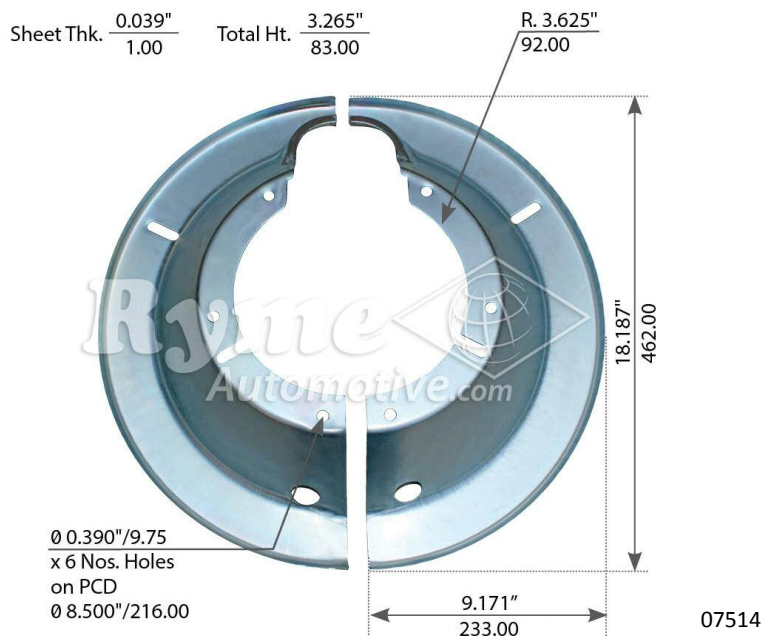

SMB

Ref. Ryme	Marca	O.E.M.	Descripción
07514	SMB	M010544	GUARDAPOLVOS SMB 82DIAM
07515	SMB	M007363	GUARDAPOLVOS SMB DAIM 74

FRUEHAUF

Ref. Ryme	Marca	O.E.M.	Descripción
07516	FRUEHAUF	AJA0483001	GUARDAPOLVOS FRUEHAUF
07517	FRUEHAUF	AJB0006001	GUARDAPOLVOS FRUEHAUF
07518	FRUEHAUF	ARJB0006701	GUARDAPOLVOS FRUEHAUF 178X460X38

Portabicicletas
PORTÓN, TECHO,
REMOLQUE