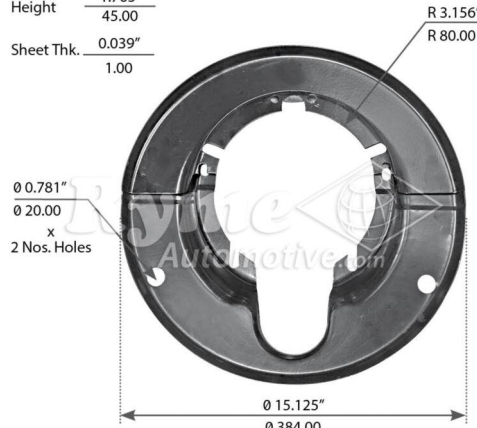

**GUARDAPOLVOS
BRAKE DUST COVER
CACHE POUSSIÈRE**

ROR

Height $\frac{2.562''}{65.00}$
Sheet Thk. $\frac{0.039''}{1.00}$

07500

Height $\frac{2.406''}{61.00}$
Sheet Thk. $\frac{0.039''}{1.00}$

07501

Height $\frac{2.875''}{73.00}$
Sheet Thk. $\frac{0.059''}{1.50}$

07502

Height $\frac{2.484''}{63.00}$
Sheet Thk. $\frac{0.039''}{1.00}$

07503

07503/1

Height $\frac{3.625''}{92.00}$
Sheet Thk. $\frac{0.059''}{1.50}$

07504

Height $\frac{3.500''}{89.00}$
Sheet Thk. $\frac{0.059''}{1.50}$

07505

Height $\frac{1.765''}{45.00}$
Sheet Thk. $\frac{0.039''}{1.00}$

07506

Ref. Ryme	Marca	O.E.M.	Descripción
07500	ROR	21220647	GUARDAPOLVOS ROR 463X62
07501	ROR	21202329	GUARDAPOLVOS ROR 152.5X350X62.5
07502	ROR	21208062	GUARDAPOLVOS ROR 196X465X76
07503	ROR	21224522	GUARDAPOLVOS ROR 464X63
07503/1	ROR	15224518	GUARDAPOLVOS ROR LM 150 x 50 x 1.5
07504	ROR	21200920	GUARDAPOLVOS ROR
07505	ROR	21221567	GUARDAPOLVOS ROR 463X86
07506	ROR	21209705	GUARDAPOLVOS ROR 164X385X74

07508

Sheet THK - 1.00
Total Height - 44.00

07509

Height $\frac{2.484"}{63.00}$
Sheet Thk. $\frac{0.039"}{1.00}$

07510

Ref. Ryme	Marca	O.E.M.	Descripción
07507	SAF	3005014700	GUARDAPOLVOS SAF
07508	SAF	3005017300	GUARDAPOLVOS SAF 455X15X1 SK RS/RZ
07509	SAF	3005014100	GUARDAPOLVOS SAF
07510	SAF	3005000902	GUARDAPOLVOS SAF
07511	SAF	3005003703	GUARDAPOLVOS SAF
07512	SAF	3005015903	GUARDAPOLVOS SAF
07513	SAF	3005016103	GUARDAPOLVOS SAF