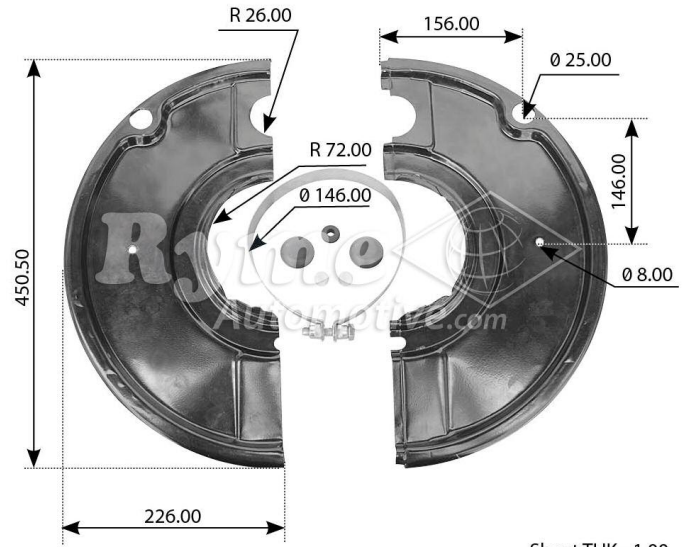

**GUARDAPOLVOS
BRAKE DUST COVER
CACHE POUSSIÈRE**

ROR

Height $\frac{2.562''}{65.00}$
Sheet Thk. $\frac{0.039''}{1.00}$

07500

Height $\frac{2.406''}{61.00}$
Sheet Thk. $\frac{0.039''}{1.00}$

07501

Height $\frac{2.875''}{73.00}$
Sheet Thk. $\frac{0.059''}{1.50}$

07502

Height $\frac{2.484''}{63.00}$
Sheet Thk. $\frac{0.039''}{1.00}$

07503

07503/1

Height $\frac{3.625''}{92.00}$
Sheet Thk. $\frac{0.059''}{1.50}$

07504

Height $\frac{3.500''}{89.00}$
Sheet Thk. $\frac{0.059''}{1.50}$

07505

Height $\frac{1.765''}{45.00}$
Sheet Thk. $\frac{0.039''}{1.00}$

07506

Ref. Ryme	Marca	O.E.M.	Descripción
07500	ROR	21220647	GUARDAPOLVOS ROR 463X62
07501	ROR	21202329	GUARDAPOLVOS ROR 152.5X350X62.5
07502	ROR	21208062	GUARDAPOLVOS ROR 196X465X76
07503	ROR	21224522	GUARDAPOLVOS ROR 464X63
07503/1	ROR	15224518	GUARDAPOLVOS ROR LM 150 x 50 x 1.5
07504	ROR	21200920	GUARDAPOLVOS ROR
07505	ROR	21221567	GUARDAPOLVOS ROR 463X86
07506	ROR	21209705	GUARDAPOLVOS ROR 164X385X74

07508

Sheet THK - 1.00
Total Height - 44.00

07509

Height $\frac{2.484"}{63.00}$
Sheet Thk. $\frac{0.039"}{1.00}$

07510

Ref. Ryme	Marca	O.E.M.	Descripción
07507	SAF	3005014700	GUARDAPOLVOS SAF
07508	SAF	3005017300	GUARDAPOLVOS SAF 455X15X1 SK RS/RZ
07509	SAF	3005014100	GUARDAPOLVOS SAF
07510	SAF	3005000902	GUARDAPOLVOS SAF
07511	SAF	3005003703	GUARDAPOLVOS SAF
07512	SAF	3005015903	GUARDAPOLVOS SAF
07513	SAF	3005016103	GUARDAPOLVOS SAF